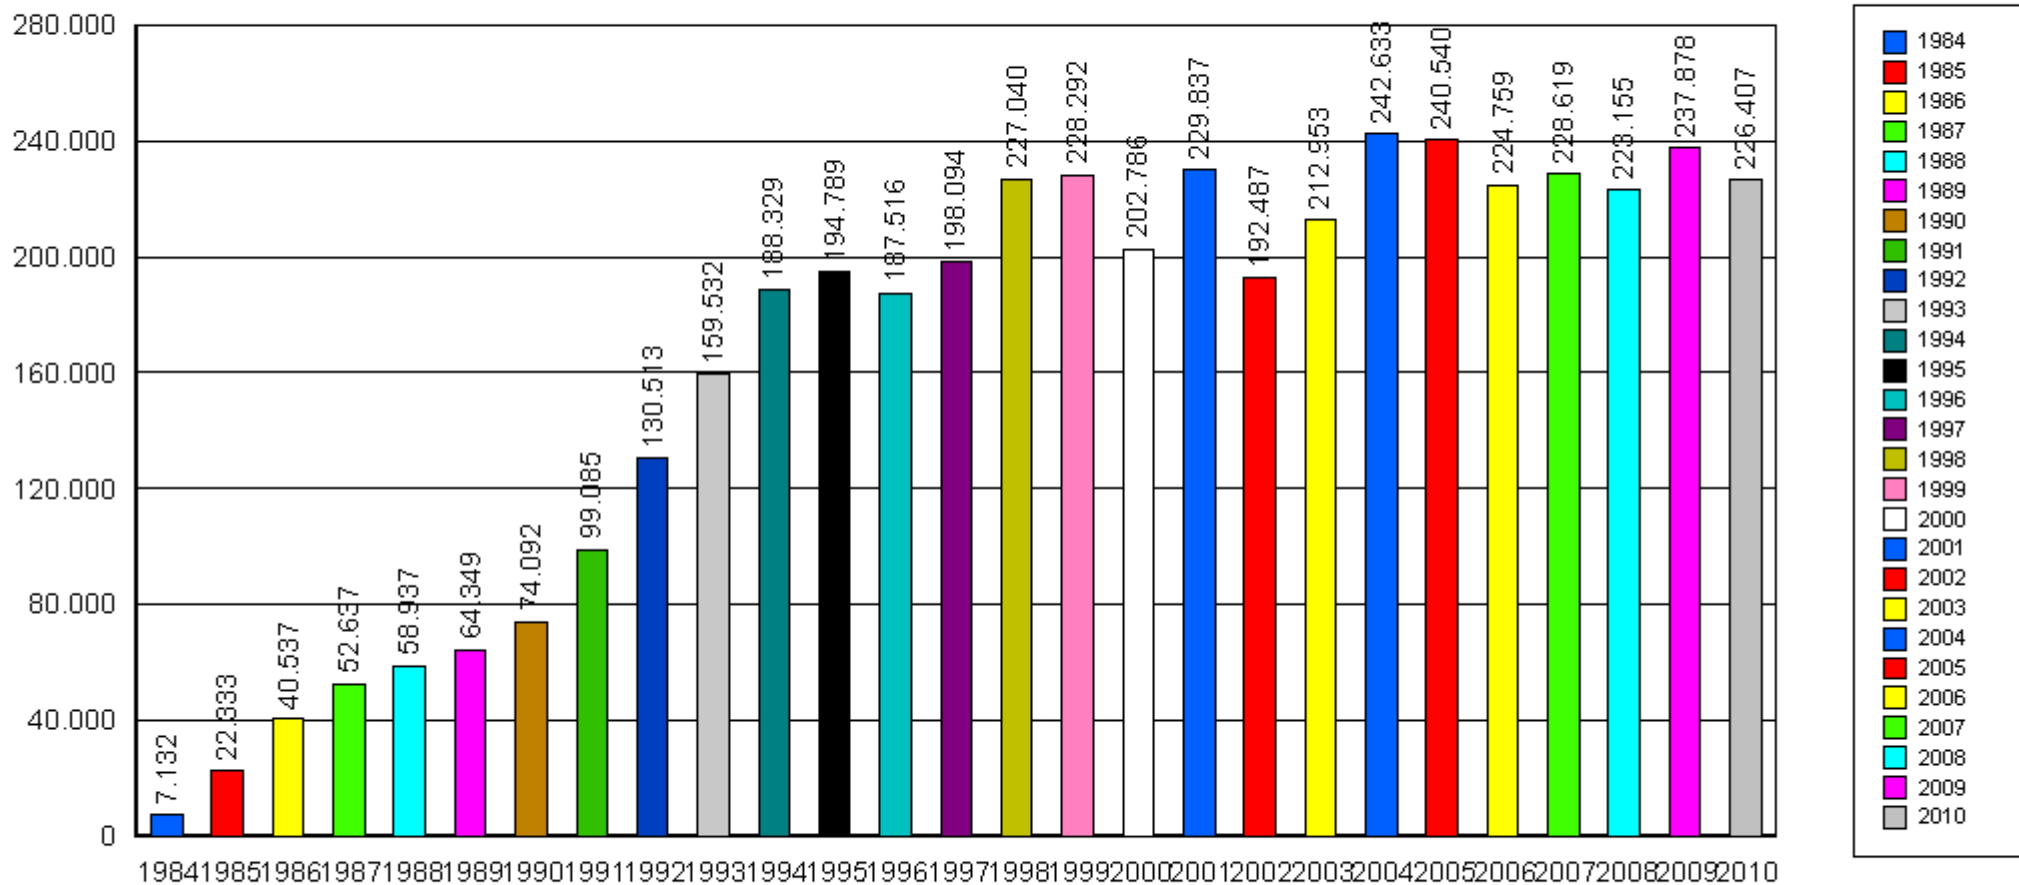

CATALOGO BIBLIOGRAFICO TARENTINO

Esemplari Fisici Catalogati - Incrementi assoluti per anno

Anno	Copie Catalogate
1984	7.132
1985	22.333
1986	40.537
1987	52.637
1988	58.937
1989	64.349
1990	74.092
1991	99.085
1992	130.513
1993	159.532
1994	188.329
1995	194.789
1996	187.516
1997	198.094
1998	227.040
1999	228.292
2000	202.786
2001	229.837
2002	192.487
2003	212.953
2004	242.633
2005	240.540
2006	224.759
2007	228.619
2008	223.155
2009	237.878
2010	226.407

CATALOGO BIBLIOGRAFICO TRENINO

Esemplari Fisici Catalogati - Incrementi assoluti per anno

TOTALE	4.395.261
--------	-----------

CATALOGO BIBLIOGRAFICO TRENINO

Esemplari Fisici Catalogati - Incrementi assoluti per anno