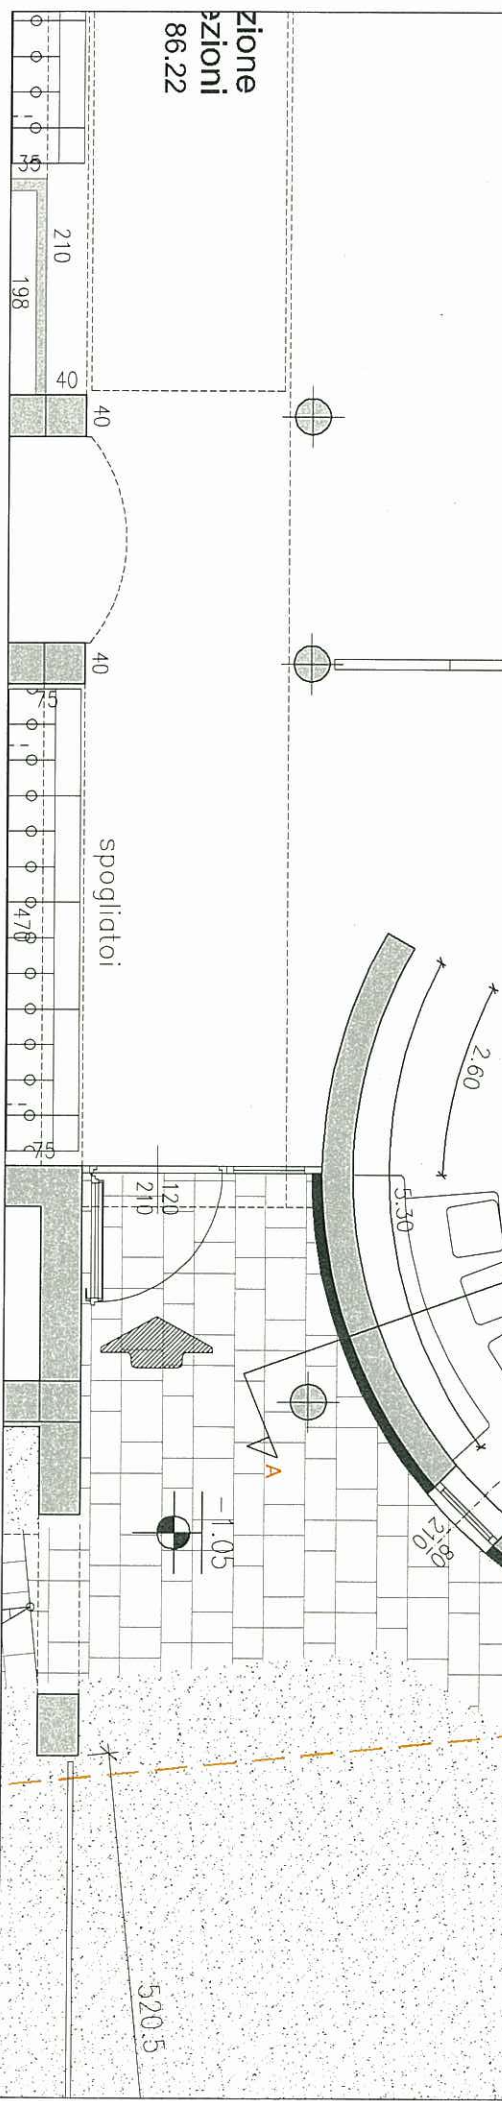

reception  
s.(m²) = 6.23

spazio  
distribuzione  
s.(m²) = 29.84

spazio  
modulare  
= 82.88  
= 12.73

parete mobile

spazio  
incontro genitori  
s.(m²) = 51.35

parete a disposizione  
per opera d'arte  
Vedi foto i

parete a disposizione  
per opera d'arte  
Vedi foto i

bussola  
s.(m²) = 6.28

limite edificio

spogliatoi  
s.(m²) = 86.22

spogliatoi

520.5

532.5

-1.05