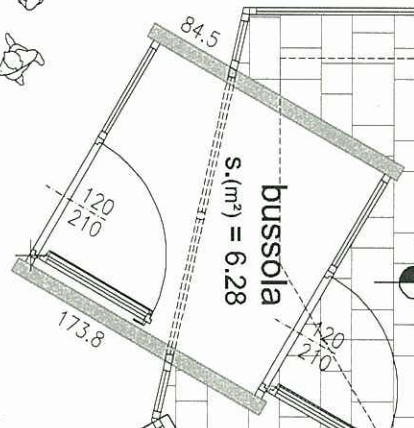

reception  
s.(m²) = 6.23

spazio  
distribuzione  
s.(m²) = 29.84

spazio  
modulare  
= 82.88  
= 12.73

parete mobile

spazio  
incontro genitori  
s.(m²) = 51.35

parete a disposizione  
per opera d'arte  
Vedi foto i

parete a disposizione  
per opera d'arte  
Vedi foto i

bussola  
s.(m²) = 6.28

limite edificio

spogliatoi  
s.(m²) = 86.22

spogliatoi

520.5

532.5

-1.05